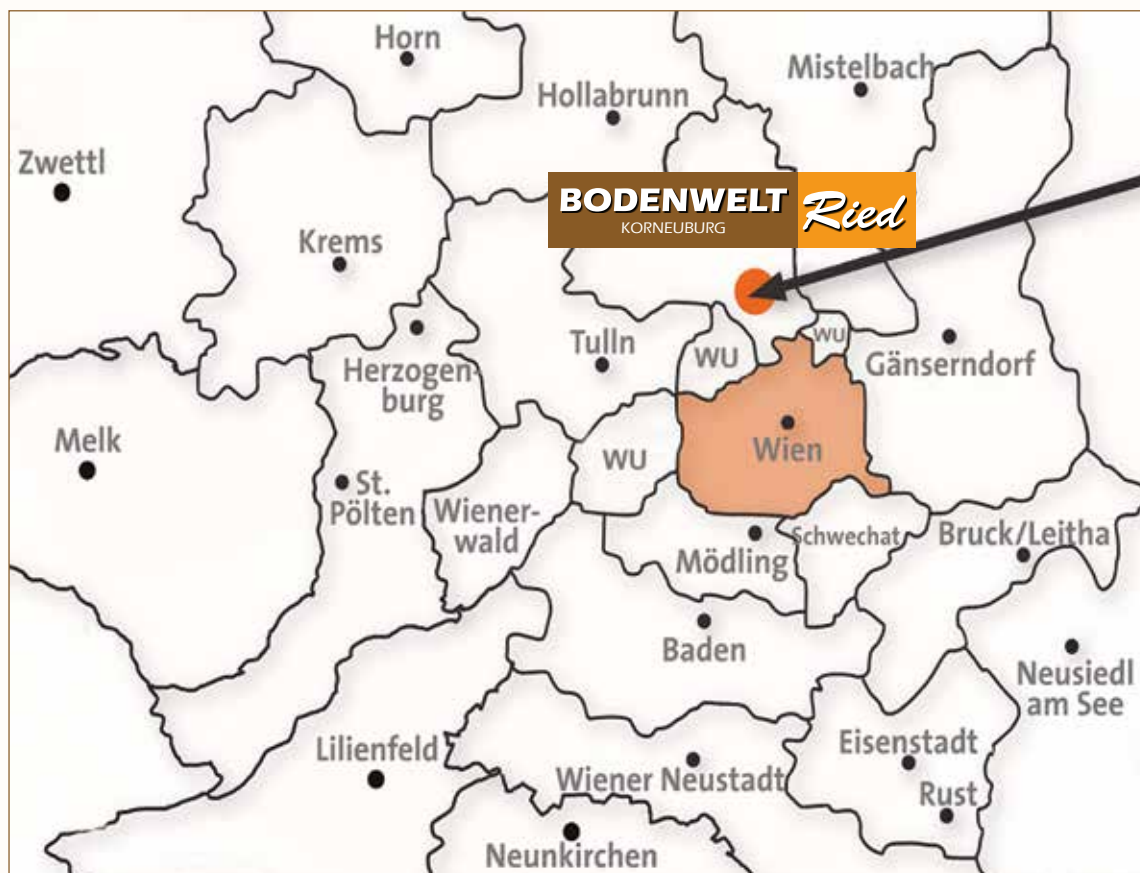

1.000 m² großer Holzbodenschauraum

Um unseren Kunden die
Entscheidung für den
richtigen Boden einfacher zu
machen, können Sie

**unsere Musterböden
auf 5 - 10 m² großen Flächen**

betrachten.

IMPRESSUM
Herausgeber: Bodenwelt Ried

Druck- und Satzfehler vorbehalten.
Die Aufnahmen in diesem Katalog können von
den tatsächlichen Farbvariationen abweichen.

Öffnungszeiten

Dienstag, Mittwoch und Freitag

9:00 - 12:00 und 14:00 - 17:00 Uhr

Donnerstag

9:00 - 12:00 und 14:00 - **20.00 Uhr**

Montag, Samstag geschlossen

2100 Korneuburg, An der Landesbahn 3

Tel.: 02262/68 780, E-Mail: office@boedenundtueren.at