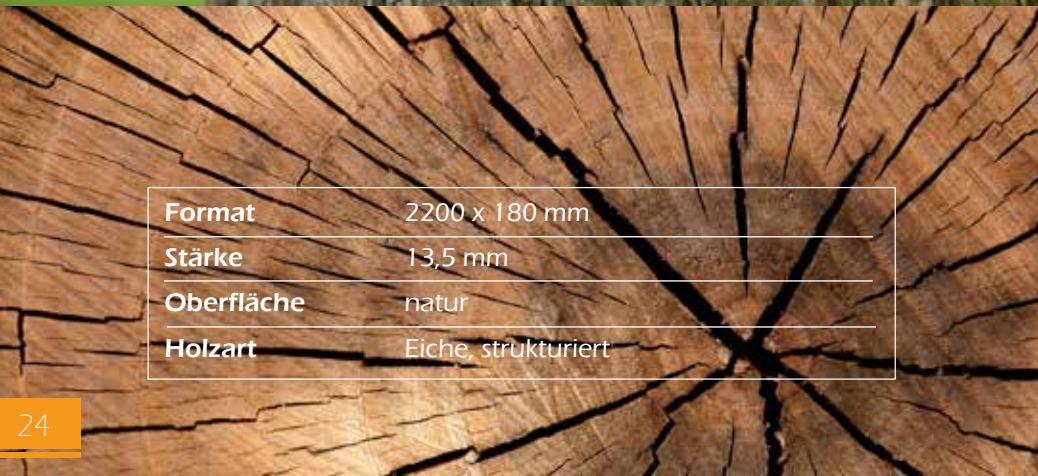

Parkettboden

EICHE RUSTIKAL

Format	2200 x 180 mm
Stärke	13,5 mm
Oberfläche	natur
Holzart	Eiche, strukturiert

Symbolfoto