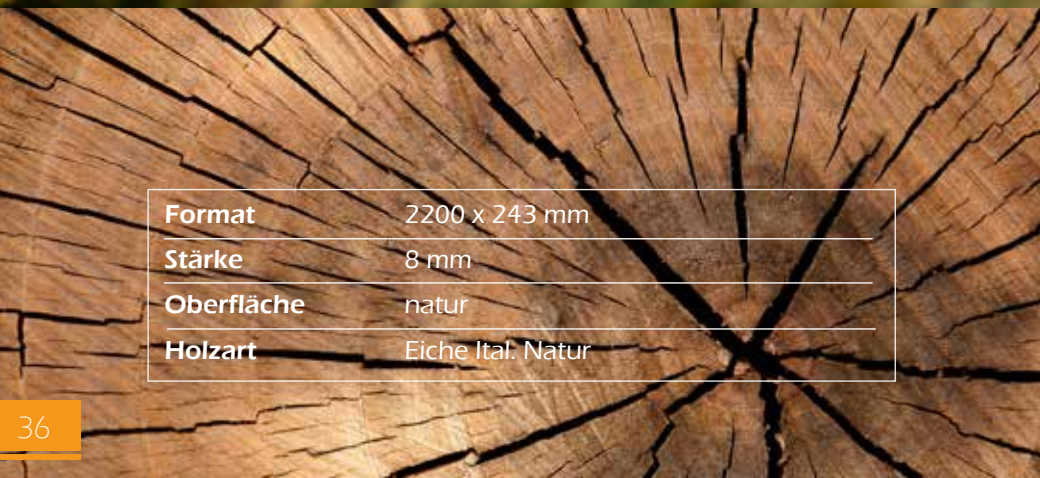

Laminatboden

EICHE RUSTIKAL

Format	2200 x 243 mm
Stärke	8 mm
Oberfläche	natur
Holzart	Eiche Ital. Natur